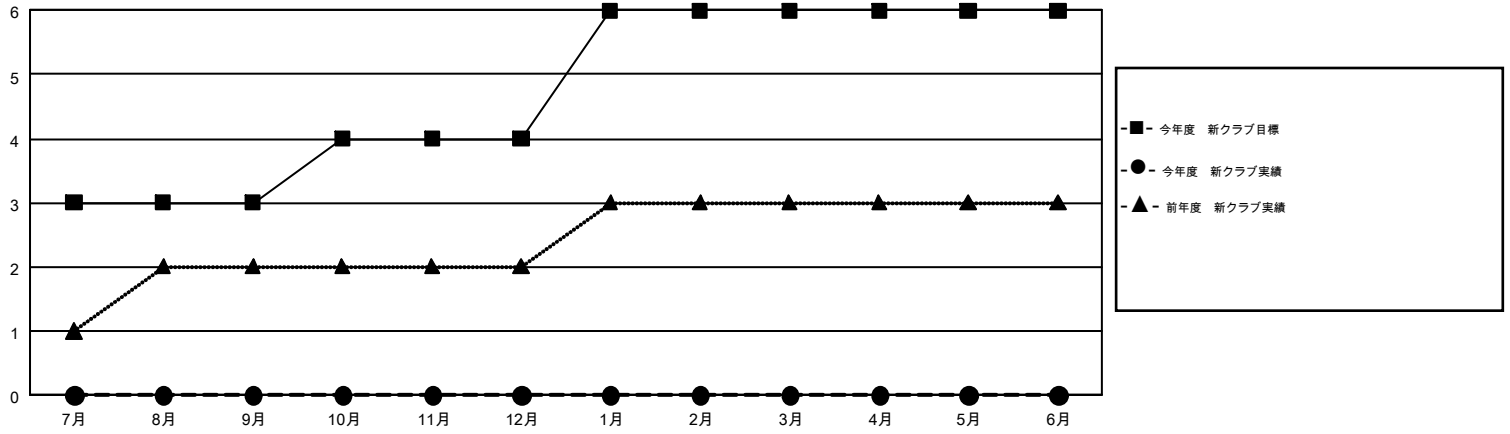

# GMT MONTHLY MEMBERSHIP PROGRESS REPORT

Results as of: 8/31/2017

Multiple District 333

LOCATION: JAPAN

GMT: MASAYOSHI MARUYAMA, YASUHISA NAKAMURA

GMT会則地域 5

クラブ				名			
結果: 2017-2018				結果: 2017-2018			
四半期	新クラブ目標	新クラブ	解散クラブ	四半期	会員純増目標	会員増強実績	退会者(転籍を含む)実際
7月/8月/9月	3	0	1	7月/8月/9月	305	293	221
10月/11月/12月	1	0	0	10月/11月/12月	340	0	0
1月/2月/3月	2	0	0	1月/2月/3月	260	0	0
4月/5月/6月	0	0	0	4月/5月/6月	15	0	0

新クラブ目標及び実績累計

会員目標及び実績累計

解散クラブ: 1	146 CLUBS OF 388 一名以上の新会員を登録	男女別	
退会者		男性	10,938 (72.52%)
物故会員 15		女性	4,144 (27.48%)
クラブ解散 0	<a href="#">会員累計データを見るには、ここをクリック</a>	世帯主/家族会員合計	6,646
その他 206		国際会費半額の家族会員	3,836
合計 221			