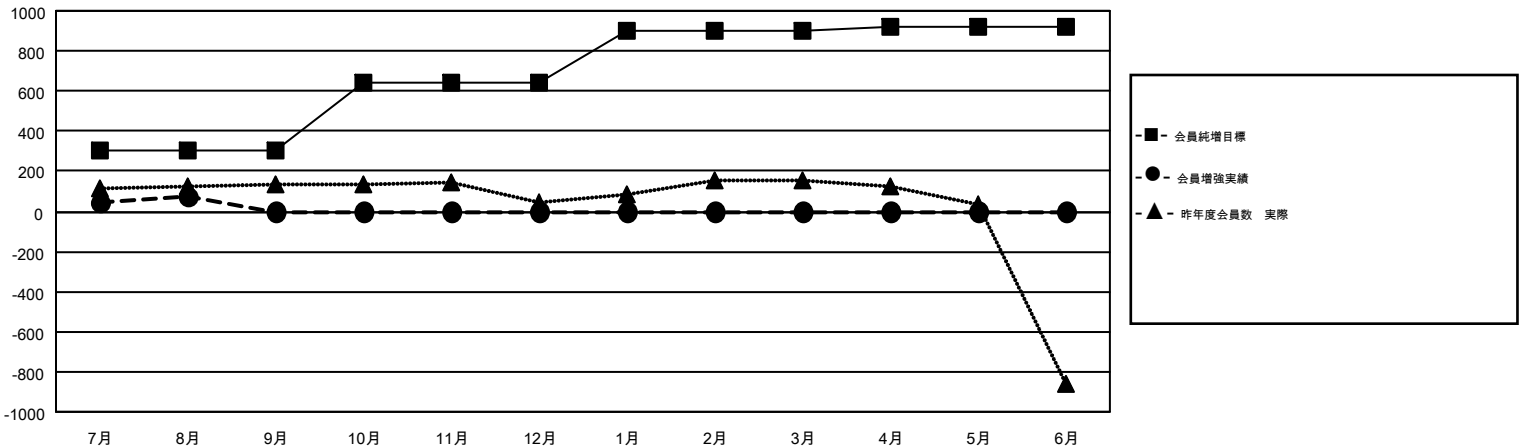

# GMT MONTHLY MEMBERSHIP PROGRESS REPORT

Results as of: 8/31/2017

Multiple District 333

LOCATION: JAPAN

GMT: MASAYOSHI MARUYAMA, YASUHISA NAKAMURA

GMT会則地域 5

クラブ				名			
結果: 2017-2018				結果: 2017-2018			
四半期	新クラブ目標	新クラブ	解散クラブ	四半期	会員純増目標	会員増強実績	退会者(転籍を含む)実際
7月/8月/9月	3	0	1	7月/8月/9月	305	293	221
10月/11月/12月	1	0	0	10月/11月/12月	340	0	0
1月/2月/3月	2	0	0	1月/2月/3月	260	0	0
4月/5月/6月	0	0	0	4月/5月/6月	15	0	0

新クラブ目標及び実績累計

会員目標及び実績累計

解散クラブ: 1	146 CLUBS OF 388 一名以上の新会員を登録	男女別	
退会者		男性	10,938 (72.52%)
物故会員 15		女性	4,144 (27.48%)
クラブ解散 0	<a href="#">会員累計データを見るには、ここをクリック</a>	世帯主/家族会員合計	6,646
その他 206		国際会費半額の家族会員	3,836
合計 221			